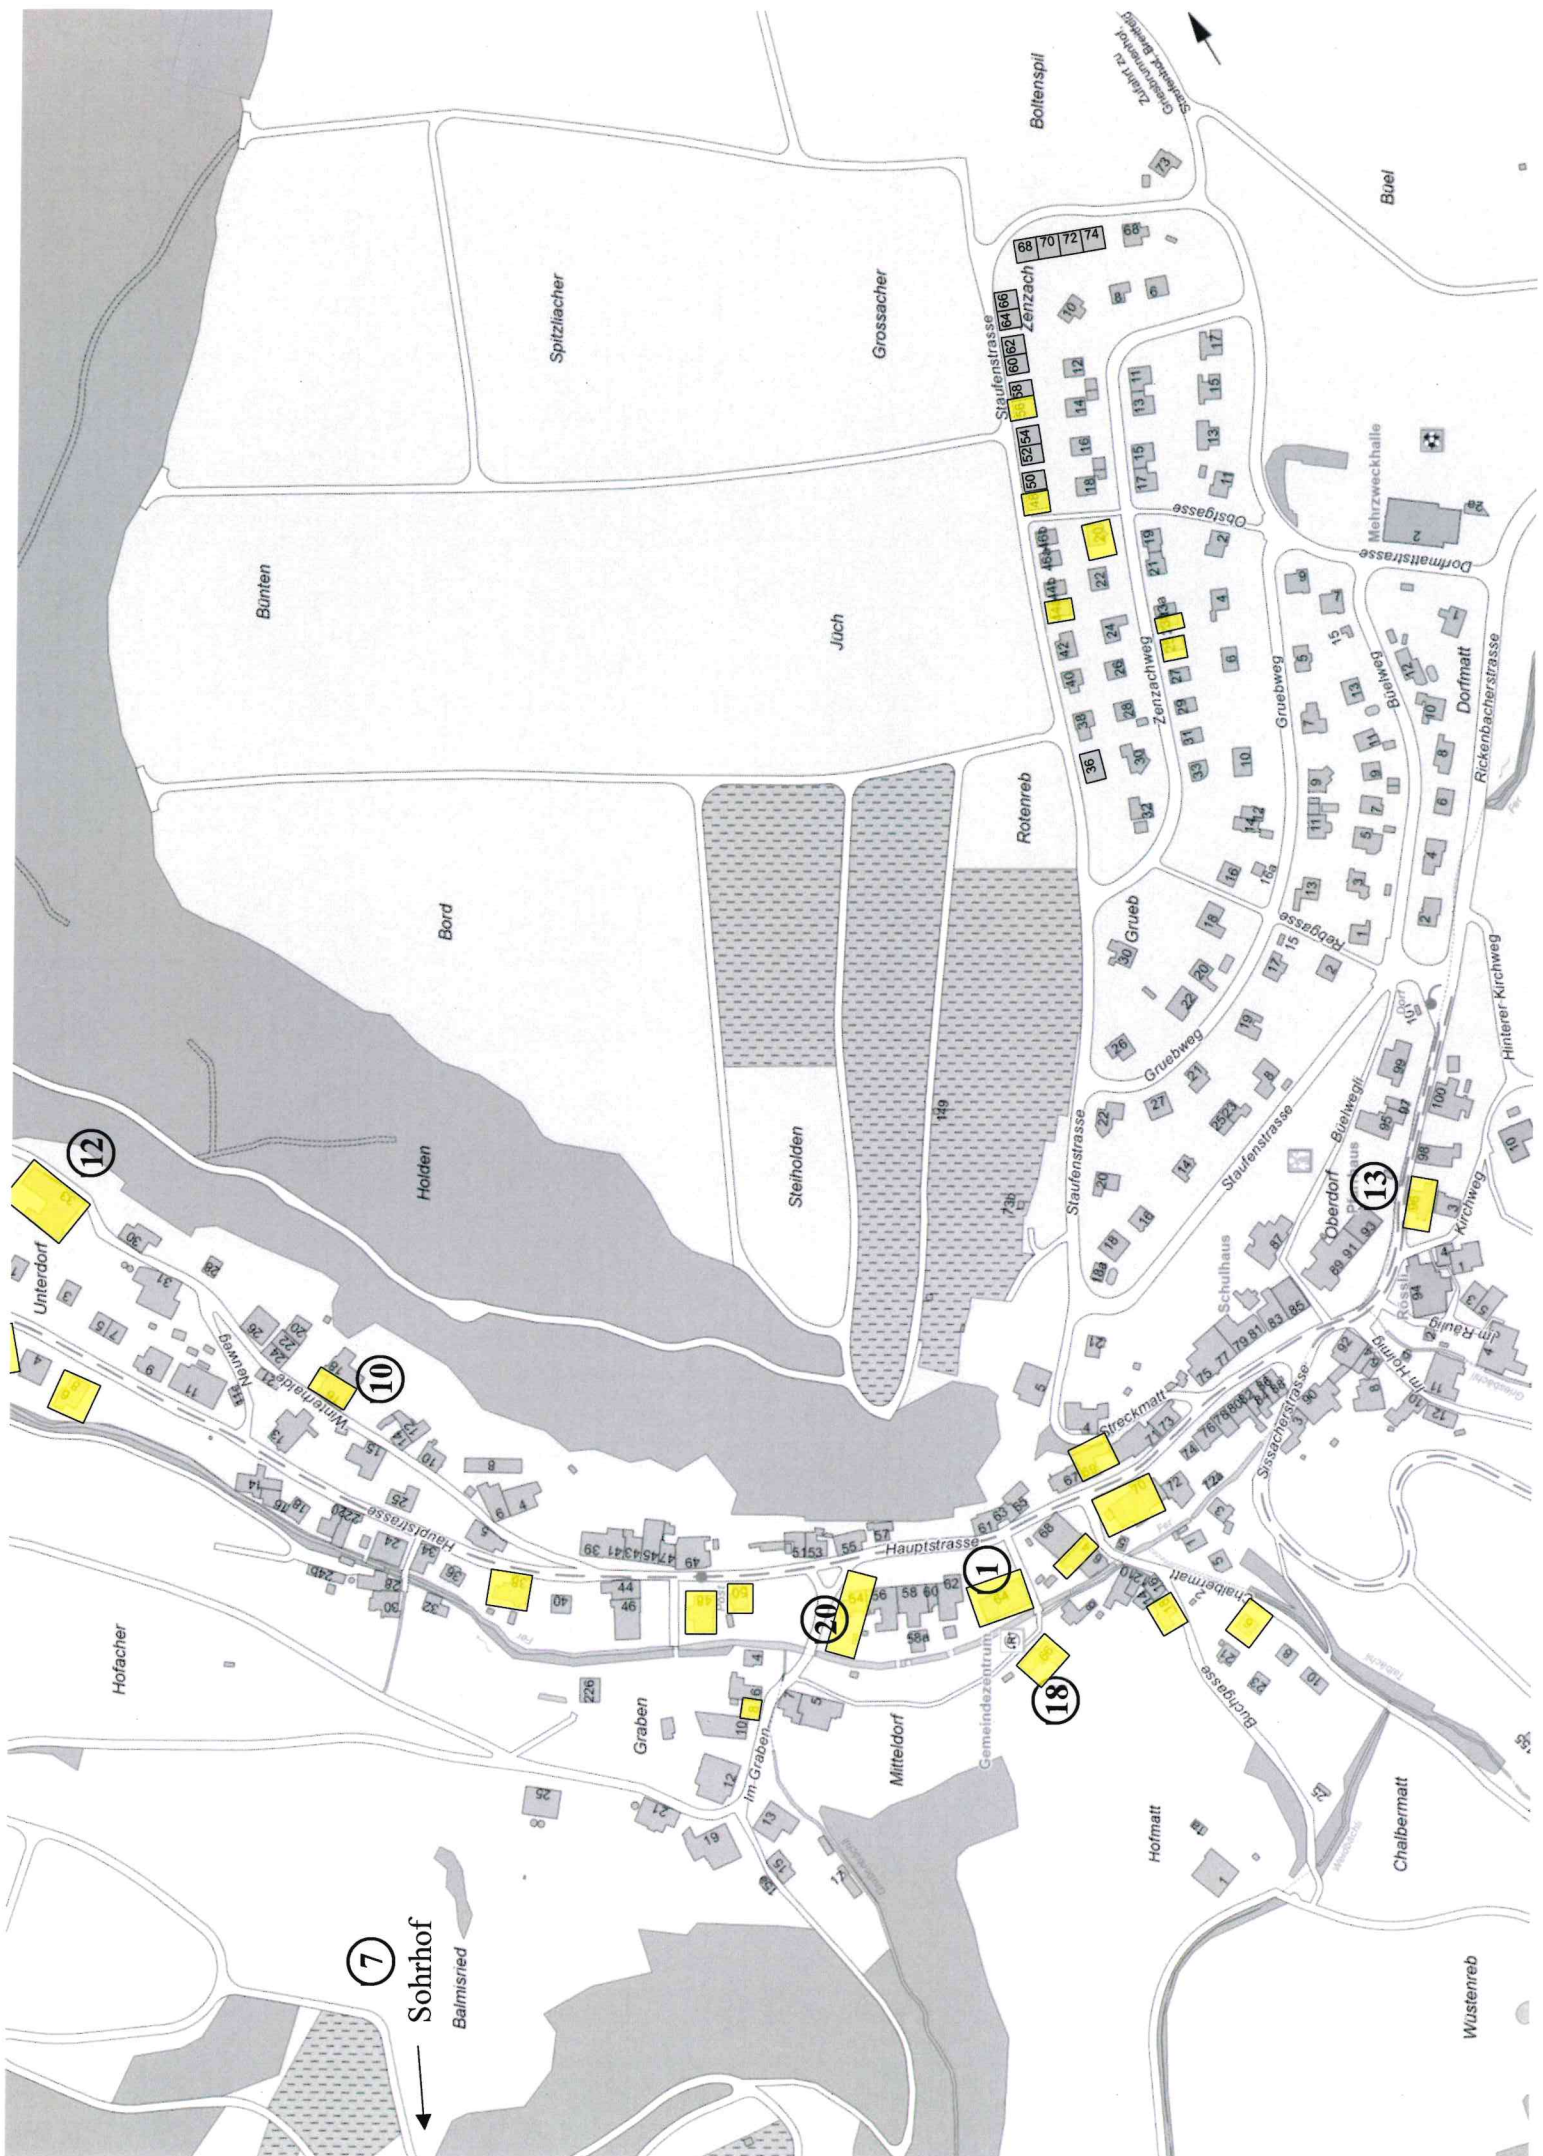

Begehbare Adventsfenster 2024

SO	1.	Gemeindeverwaltung, Hauptstr. 64	Apéro ab 18.00
SA	7.	Thommen / Oswald Sorhof	Apéro ab 18.00
DI	10.	Borer Lisa, Winterhalde 16	Apéro ab 18.00
DO	12.	Roth Corina, Winterhalde 33	Apéro ab 18.00
FR	13.	Oesterlin Ingrid, Hauptstr. 96	Apéro ab 17.00
MI	18.	Kindergarten /Schule 3./ 4. Klasse öffentliches Weihnachtssingen beim Kindergarten um 18.00 Uhr	
FR	20.	Flückiger Esther, Hauptstrasse 54	Apéro ab 18.00
		Bachmann Margrith, Hauptstrasse 2	
		Flückiger Silvia, Hauptstrasse 70	
		Frei Gabriele, Zenzachweg 25	
		Frey / Kron Kathrin, Chalbermatt 6	
		Gautsch Sylvia, Hauptstrasse 48	
		Giglia Maria, Staufenstrasse 48	
		Imhof Anita, Hauptstrasse 50	
		Kaufmann Dagmar, Hauptstrasse 69	
		Lützelschwab/Schneider Nico/Nicole, Hauptstr. 38	
		Marchand Helene, Buchgasse 18	
		Morgenthaler Monika, Hauptstrasse 8	
		Rohrer Hansruedi, Buchgasse 4	
		Rudin Aline, Staufenstrasse 44a	
		Schaffner Tamara, Zenzachweg 23b	
		Senti Sandra, Zenzachweg 20	
		Speiser Christine, im Graben 8	
		Spielgruppe Sunnestübli, Hauptstrasse 48	
		Zuber Sarah, Staufenstr. 56	

**Beleuchtung jeweils 17 – 22 Uhr
Von 1. Dezember 2024 bis 6. Januar 2025**

Herzlichen Dank fürs Mitgestalten zur Weihnachtsstimmung in unserem Dorf!

Der Vorstand des Frauenvereins Wintersingen wünscht allen
eine behütete frohe Advents- und Weihnachtszeit.

Plan → Rückseite

7

Sohrnhof
Balmisried

10

12

18

13

20